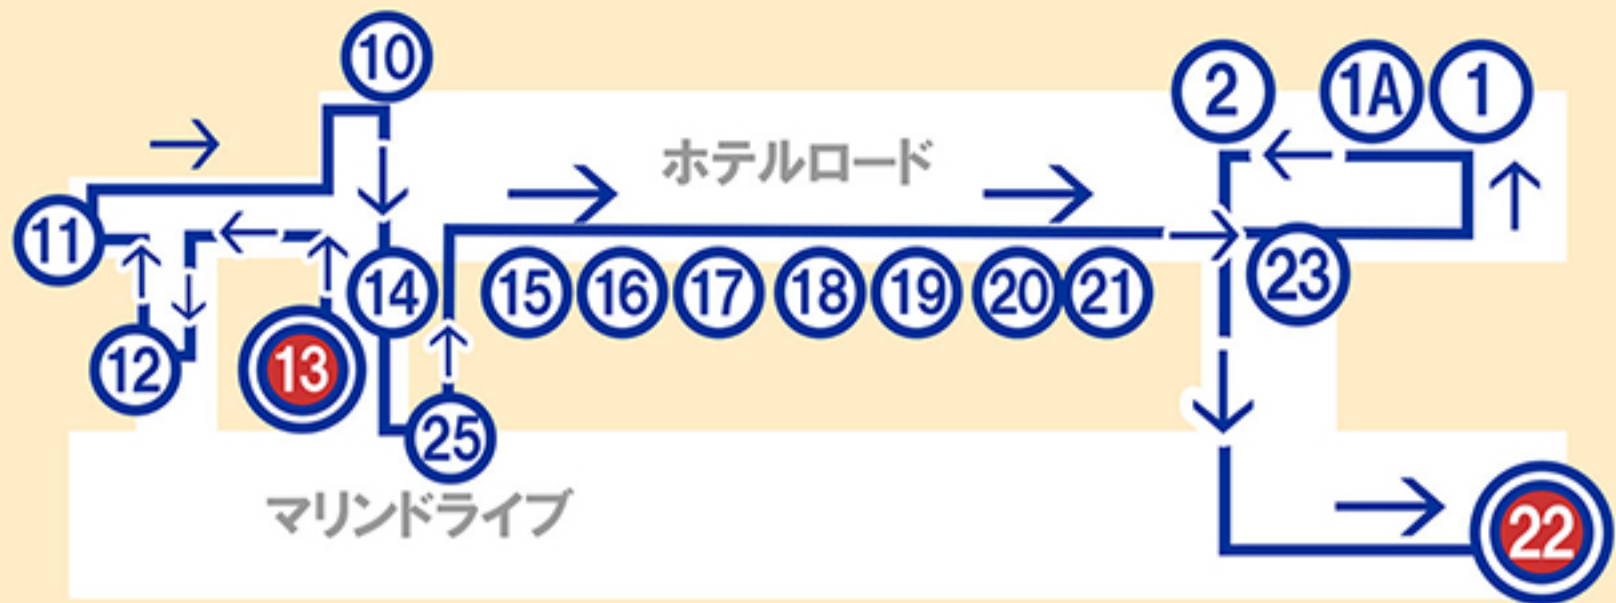

# タモンシャトル 路線図（北廻り）

グアムプレミアアウトレット → マイクロネシアモール方面行き

- |    |                   |    |                      |    |                      |
|----|-------------------|----|----------------------|----|----------------------|
| 13 | グアムプレミアアウトレット発    | 15 | ファウンテンプラザ前           | 21 | JPスーパーストア前           |
| 12 | 星野リゾートリゾナーレグアム    | 16 | ホリデープラザ向かい           | 23 | ウェスティン向かい/パシフィックプレイス |
| 11 | リーガロイヤルラグーナ       | 17 | アカンタモール (グランドプラザホテル) | 1  | ホテルニッコグアム            |
| 10 | ヒルトングアム           | 18 | タモンサンズプラザ            | 1A | ザツバキタワー              |
| 14 | パシフィックアイランドクラブ向かい | 19 | ハイアットリージェンシー向かい      | 2  | ロッテホテル               |
| 25 | Kマート              | 20 | Tギャラリー by DFS        | 22 | マイクロネシアモール着          |

# タモンシャトル 路線図（南廻り）

マイクロネシアモール → グアムプレミアアウトレット方面行き

- |    |                      |   |                        |    |                |
|----|----------------------|---|------------------------|----|----------------|
| 22 | マイクロネシアモール発          | 3 | ウェスティン前 (リーフホテル)       | 9  | イバオパーク/GVB前    |
| 23 | ウェスティン向かい/パシフィックプレイス | 4 | デュシットビーチ/ザ・プラザ前        | 10 | ヒルトングアム        |
| 24 | ザ・ビーチ                | 5 | サンドキャッスル/ハイアットリージェンシー前 | 11 | リーガロイヤルラグーナ    |
| 1  | ホテルニッコグアム            | 6 | タモンサンズプラザ向かい           | 12 | 星野リゾートリゾナーレグアム |
| 1A | ザツバキタワー              | 7 | ホリデーリゾート前              | 13 | グアムプレミアアウトレット着 |
| 2  | ロッテホテルグアム            | 8 | パシフィックアイランドクラブ前        |    |                |